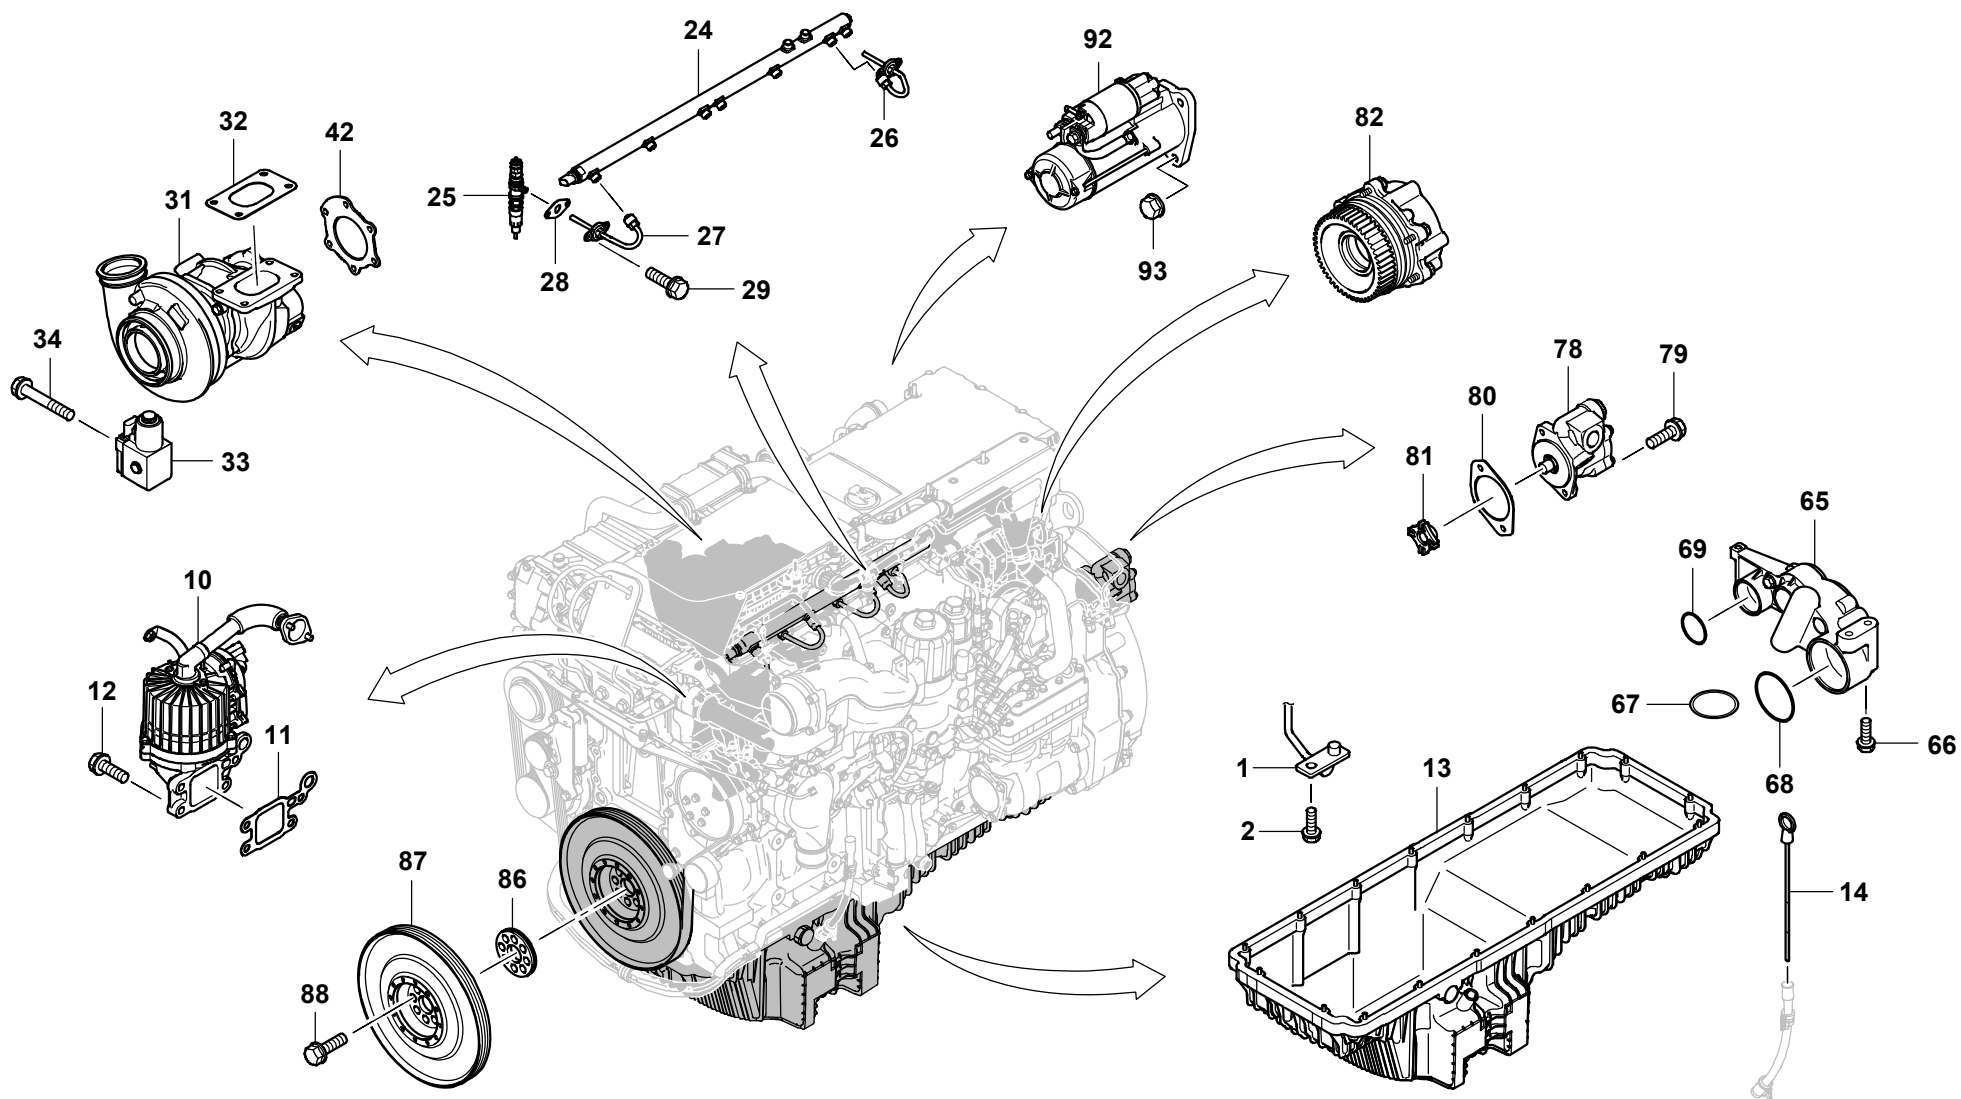

GROVE

DIESELMOTOR
DIESEL ENGINE

BILDТАFЕL
PICTORIAL DISPLAY

05.17

4156305-ETL K

1/4

**GMK 5250
BE 505
G 631**

GROVEDIESELMOTOR
DIESEL ENGINEBILDТАFЕL
PICTORIAL DISPLAY

05.17

4156305-ETL K

2/4

**GMK 5250
BE 505
G 631**

GROVEDIESELMOTOR
DIESEL ENGINEBILDТАFЕL
PICTORIAL DISPLAY

05.17

4156305-ETL K

3/4

**GMK 5250
BE 505
G 631**

GROVEDIESELMOTOR
DIESEL ENGINEBILDТАFЕL
PICTORIAL DISPLAY

05.17

4156305-ETL K

4/4

**GMK 5250
BE 505
G 631**