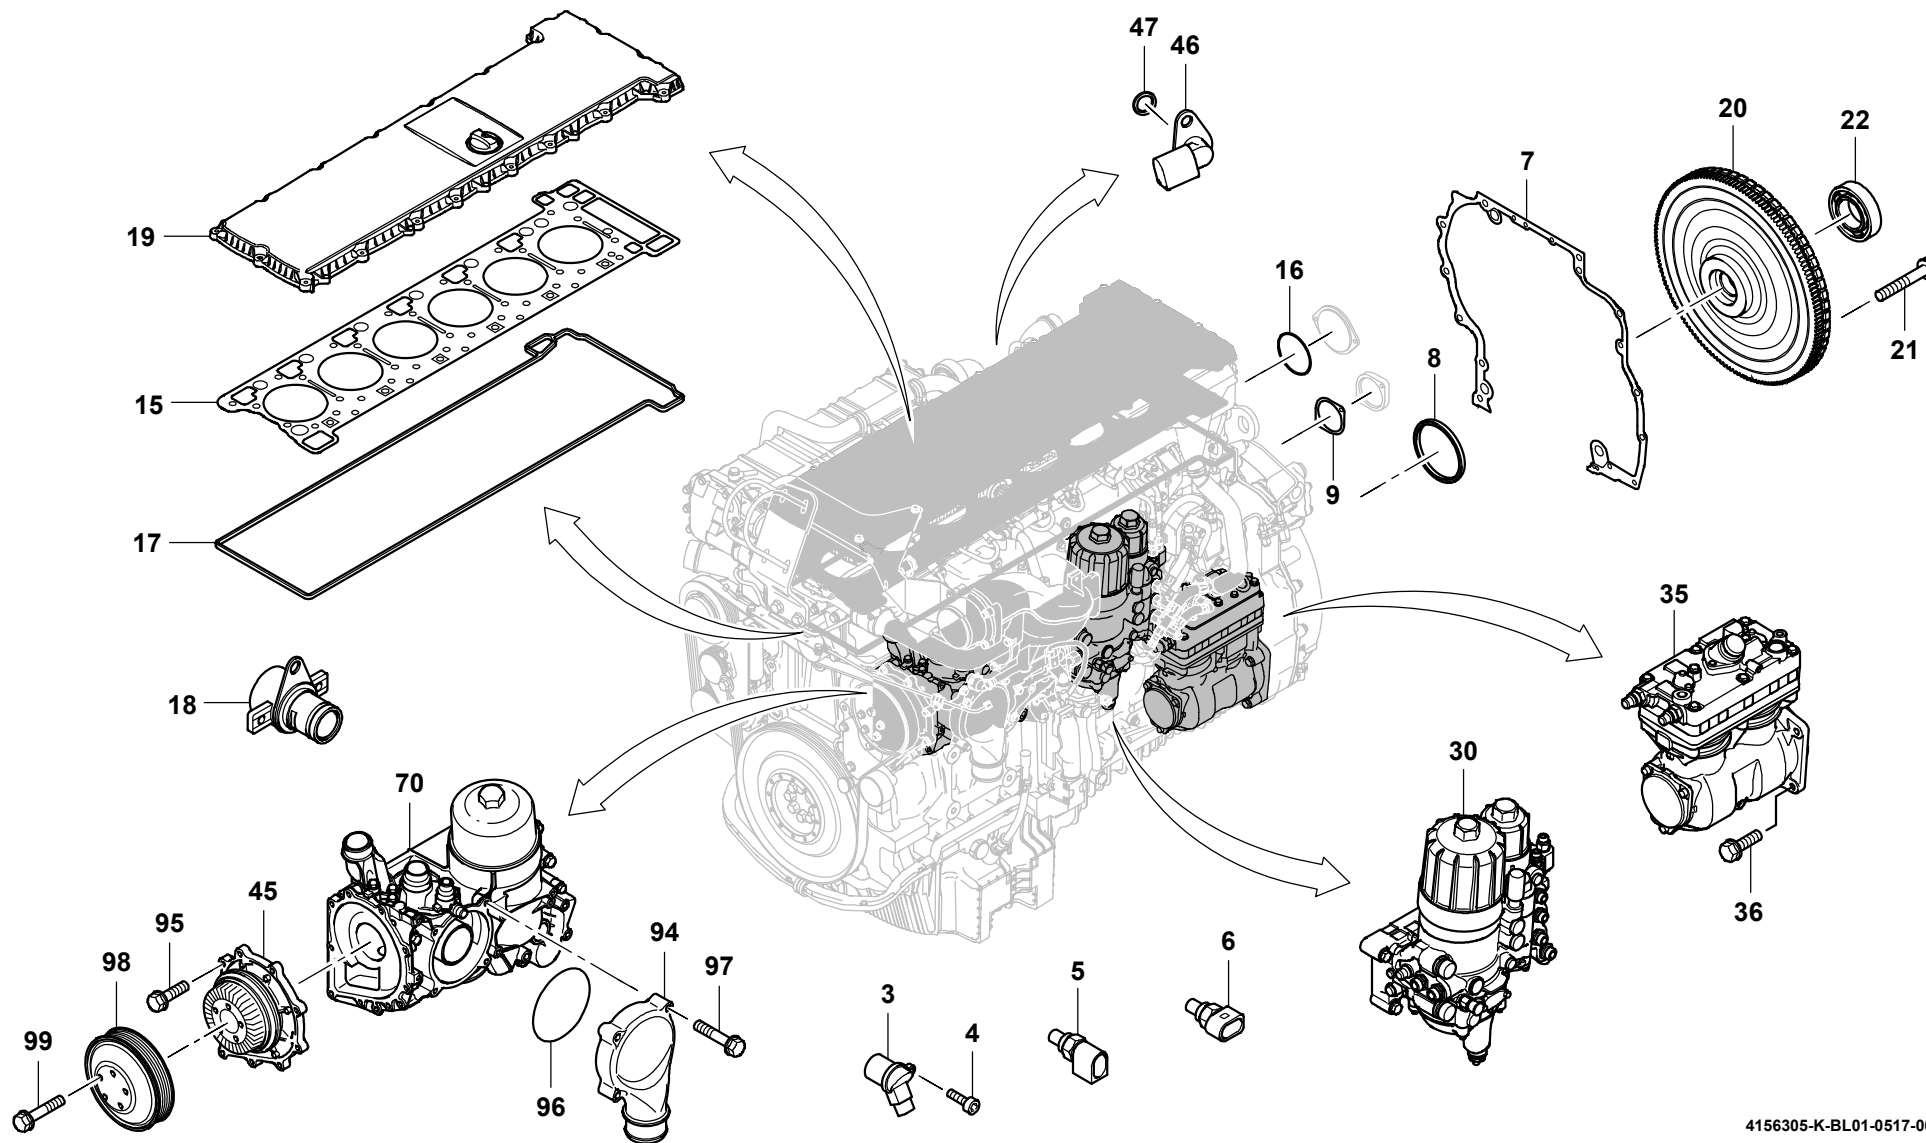

GROVE

DIESELMOTOR
DIESEL ENGINE

BILDТАFЕL
PICTORIAL DISPLAY

05.17

4156305-ETL K

1/4

**GMK 5250
BE 505
G 631**

GROVEDIESELMOTOR
DIESEL ENGINEBILDТАFЕL
PICTORIAL DISPLAY

05.17

4156305-ETL K

2/4

**GMK 5250
BE 505
G 631**

GROVEDIESELMOTOR
DIESEL ENGINEBILDТАFЕL
PICTORIAL DISPLAY

05.17

4156305-ETL K

3/4

**GMK 5250
BE 505
G 631**

GROVEDIESELMOTOR
DIESEL ENGINEBILDТАFЕL
PICTORIAL DISPLAY

05.17

4156305-ETL K

4/4

**GMK 5250
BE 505
G 631**